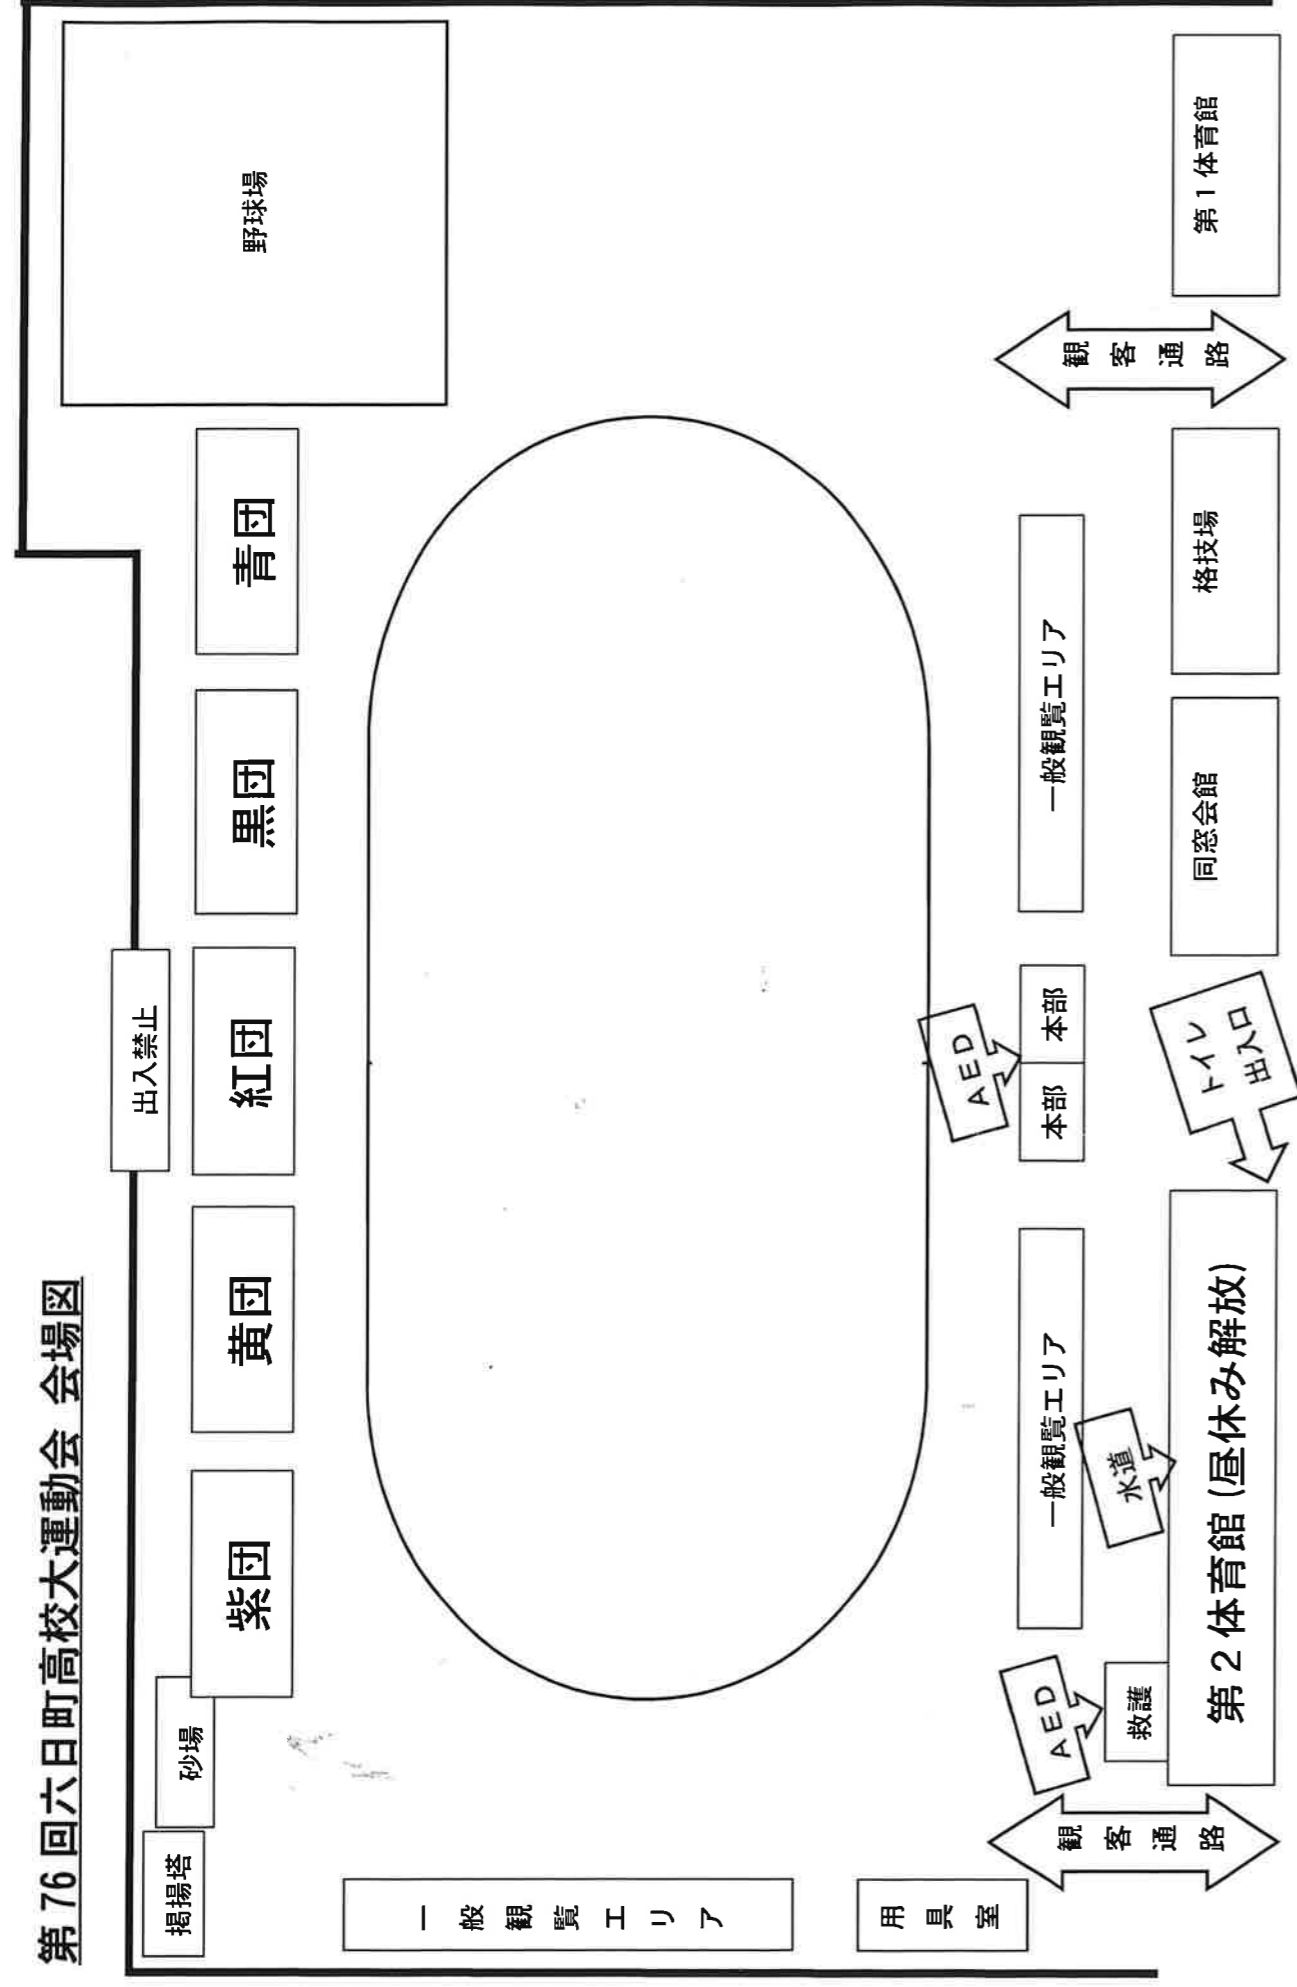

第76回六日町高校大運動会 会場図

第76回六日町高校大運動会

一新紀元

~ 未来への一歩、
躍動する新時代

令和六年六月六日(木)
雨天順延

一般観覧者の皆様へ(お願い)

- ① 本日は、「第76回六日町高校大運動会」にお越しいただきありがとうございます。
グラウンド内では、「一般観覧エリア」と表示されている3か所(会場図を参照)にて観覧をお願いいたします。それ以外の場所での観覧は禁止させていただきます。
- ② 本日、校地内に駐車場の用意はありません。公共交通機関等でお越しいただいたと存じますが、路上駐車や近隣の商業施設、私有地等には絶対に駐車されませんようお願いいたします。
- ③ 観覧エリアの椅子は数に限りがありますので、持参されている方はご自身の椅子を使用してくださいませようお願いいたします。また、簡易テント等の設営は禁止させていただきます。日傘をご利用の際は、他の方の迷惑とならないようにご配慮ください。
- ④ 観覧中は「熱中症」に十分ご注意ください。適宜水分補給をしながらの観覧をお願いいたします。また、水道は第2体育館脇(会場図参照)にありますのでご利用ください。
- ⑤ 「AED」は本部テントおよび救護テント(会場図参照)に配置しています。緊急時はお声がけください。
- ⑥ 「トイレ」は本部テント裏(会場図参照)からお入りください。第2体育館脇からの出入りは禁止となっております。
- ⑦ 「昼休み」の時間のみ、「第2体育館」を休憩場所として開放します。第2体育館脇から靴を脱いでお入りください。通常は飲食禁止の場所ですが、本日は特別に可とします。フロアを汚さないようご配慮ください。また、学校のゴミ箱は使用せず、ゴミは必ず持ち帰りをお願いいたします。
- ⑧ 大運動会の記録映像を、専門業者が撮影しております。観覧されている皆様も撮影される場合があることをご承知おきください。

団テーマ

構成	クラス	3年1組	2年3組	1年3組	3年2組	2年2組	1年5組	3年3組	2年1組	1年4組	3年4組	2年5組	1年1組	3年5組	2年4組	1年2組
団名	Villains															
団色	黒															
団長名	寺口翔斗															
	紫															
	小林頼斗															
	青															
	加藤大輝															
	黄															
	廣田遼															
	紅															
	上村汰仁															